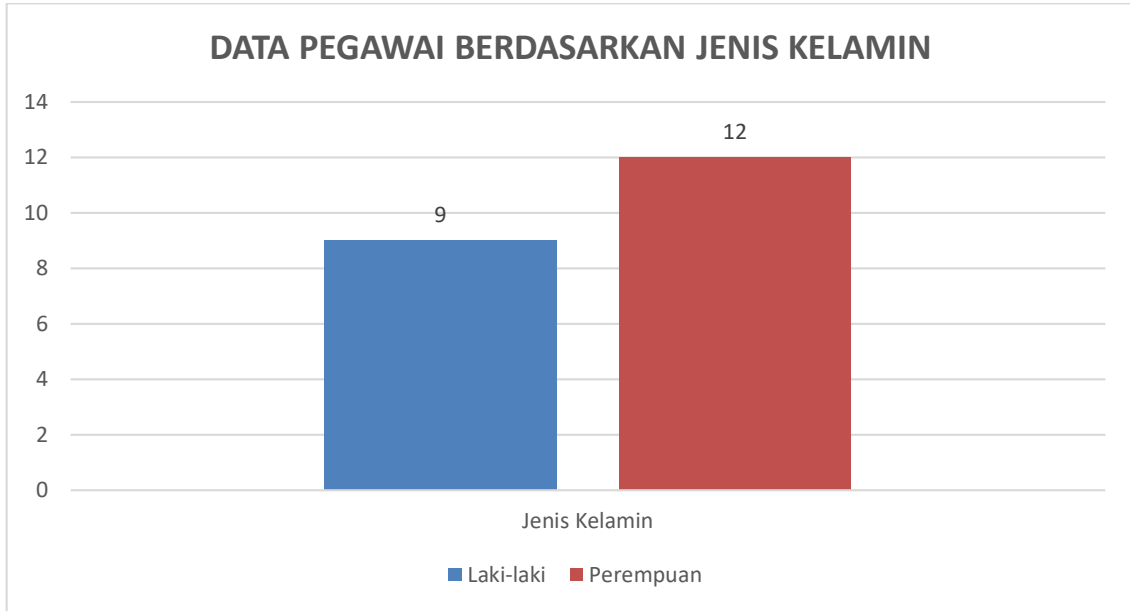

**DIAGRAM PEGAWAI BAGIAN PENGADAAN BARANG DAN JASA
SEKDA KABUPATEN BANTUL TAHUN 2023**

DATA PEGAWAI BERDASARKAN TAHUN PESIUN

DATA PEGAWAI BERDASARKAN GOLONGAN