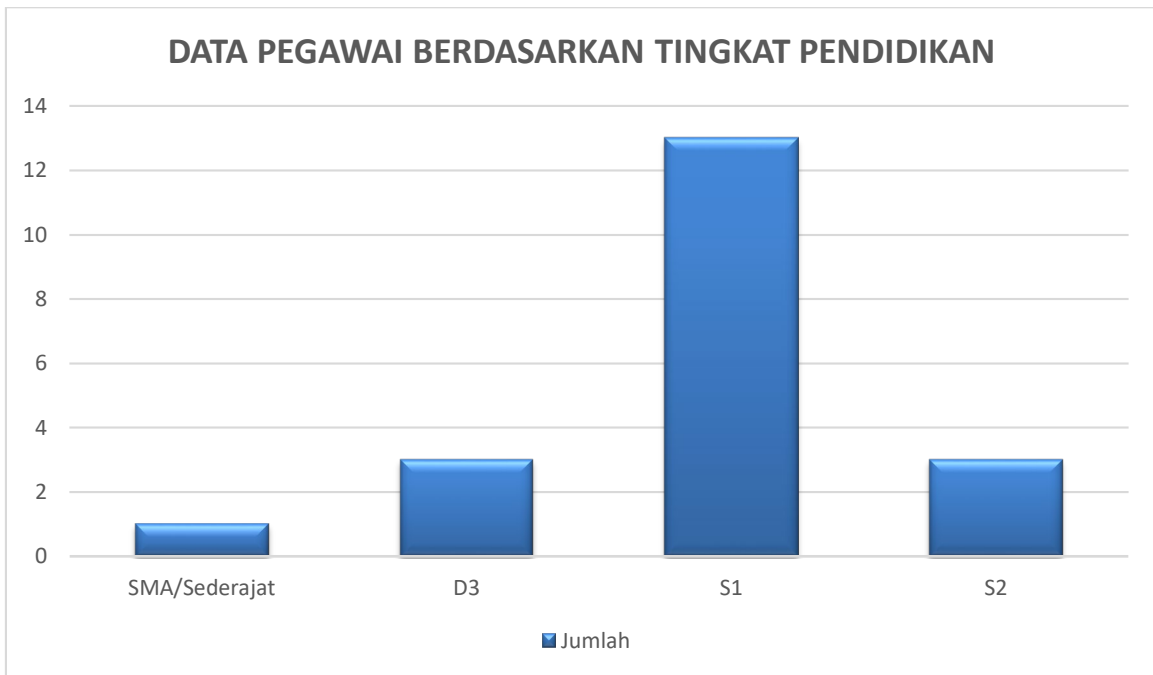

**DIAGRAM PEGAWAI BAGIAN PENGADAAN BARANG DAN JASA
SEKDA KABUPATEN BANTUL TAHUN 2023**

DATA PEGAWAI BERDASARKAN TAHUN PESIUN

DATA PEGAWAI BERDASARKAN GOLONGAN