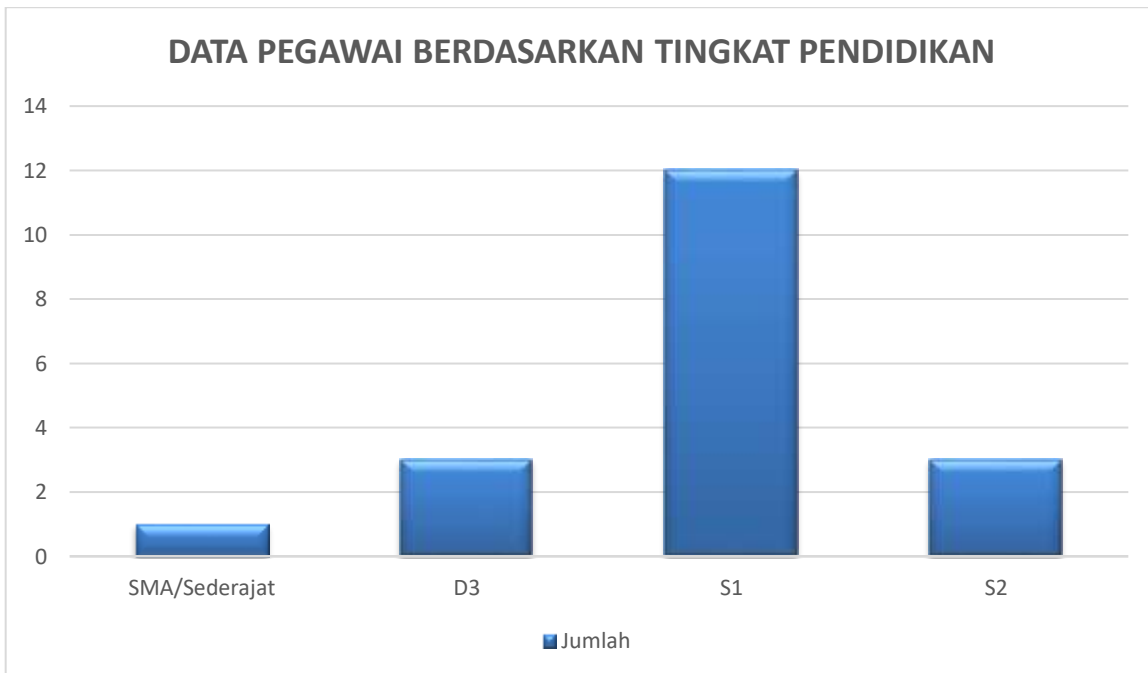

**DIAGRAM PEGAWAI BAGIAN PENGADAAN BARANG DAN JASA  
SEKDA KABUPATEN BANTUL TAHUN 2024**

### DATA PEGAWAI BERDASARKAN TAHUN PESIUN