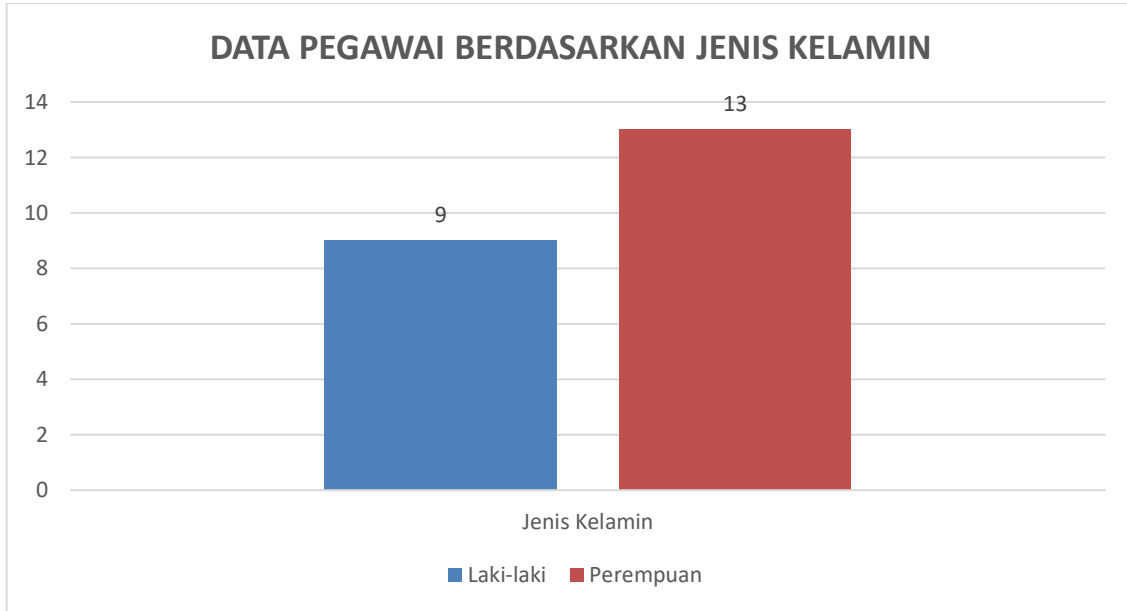

**DIAGRAM PEGAWAI BAGIAN PENGADAAN BARANG DAN JASA  
SEKDA KABUPATEN BANTUL TAHUN 2024**

### DATA PEGAWAI BERDASARKAN TAHUN PESIUN